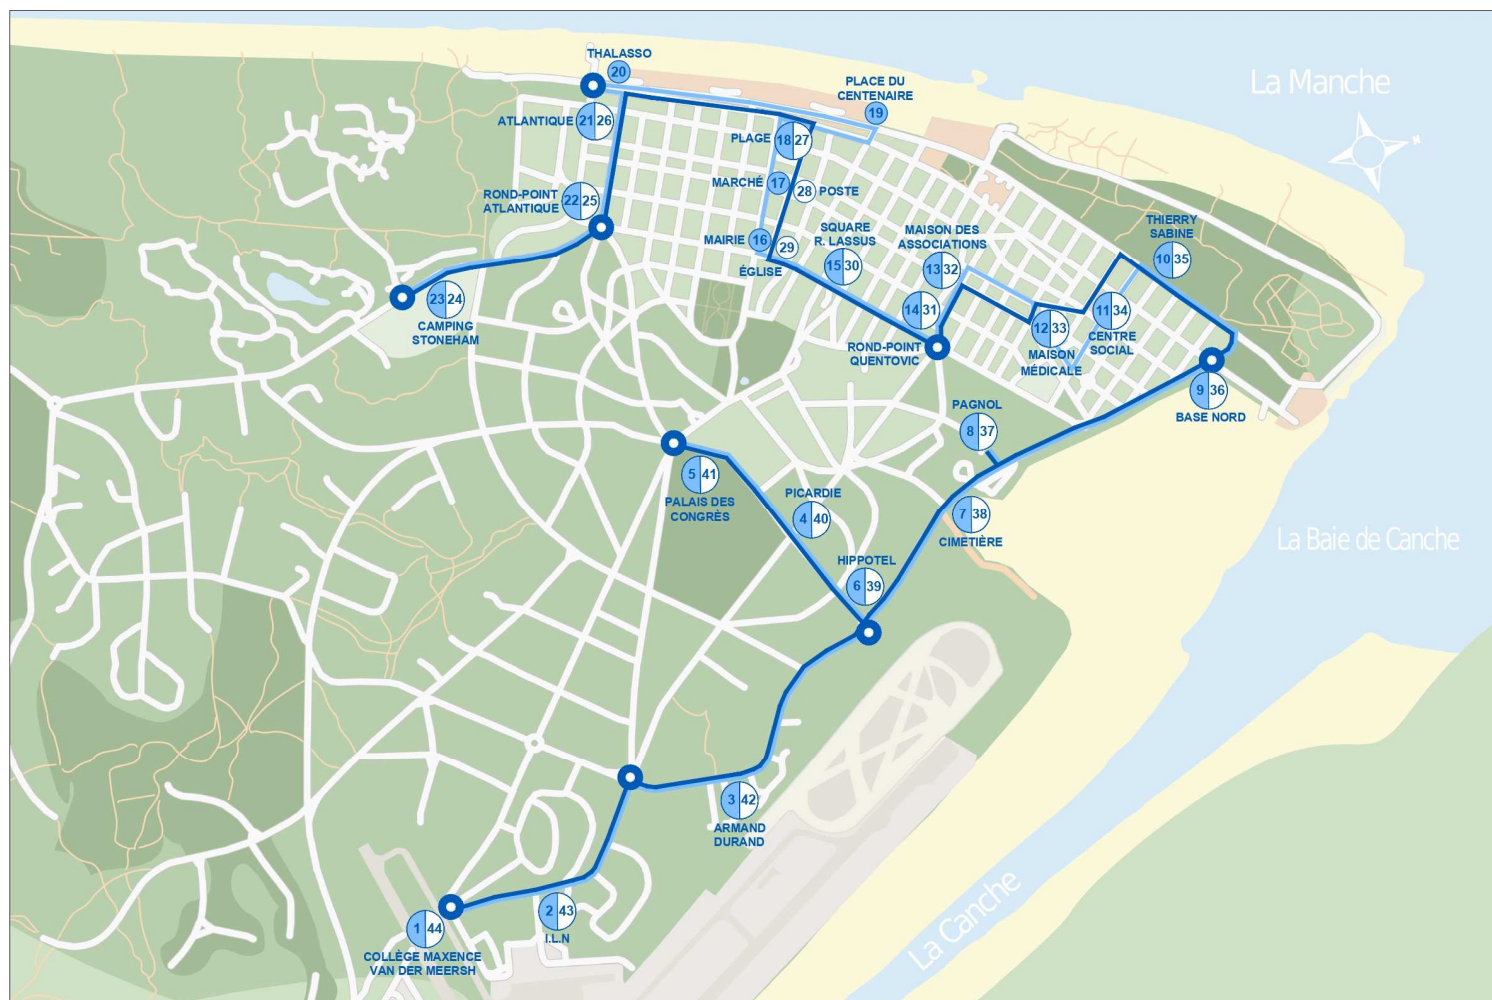

Navette gratuite

9h30 à 12h00

et de

14h30 à 18h10

NAVETTE MER ET FORÊT

**La navette Mer et Forêt circule les week-ends ,
les jours fériés , les jeudis matin et tous les jours pendant
les vacances scolaires (zones B et C)**

.....
**Présentez-vous à votre arrêt au moins 5 minutes avant
l'heure de passage de la navette**
.....

La navette ne circule pas entre 12h00 et 14h30

sens COLLEGE vers le CAMPING

COLLÈGE	1	9H30	10H45	14H30	15H45	17H00
I.L.N	2	9H31	10H46	14H31	15H46	17H01
ARMAND DURAND	3	9H33	10h48	14H33	15H48	17H03
PICARDIE	4	9H36	10H51	14H36	15H51	17H06
PALAIS DES CONGRÈS	5	9H38	10H53	14H38	15H53	17H08
HIPPOTEL	6	9H41	10H56	14H41	15H56	17H11
CIMETIÈRE	7	9H42	10H57	14H42	15H57	17H12
PAGNOL	8	9H43	10H58	14H43	15H58	17H13
BASE NORD	9	9H46	11H01	14H46	16H01	17H16
THIERRY SABINE	10	9H47	11H02	14H47	16H02	17H17
CENTRE SOCIAL	11	9H48	11H03	14H48	16H03	17H18
MAISON MÉDICALE	12	9H49	11H04	14H49	16H04	17H19
MAISON DES ASSOCIATIONS	13	9H51	11H06	14H51	16H06	17H21
ROND-POINT QUENTOVIC	14	9H52	11H07	14H52	16H07	17H22
SQUARE ROBERT LASSUS	15	9H53	11H08	14H53	16H08	17H23
MAIRIE	16	9H55	11H10	14H55	16H10	17H25
MARCHÉ	17	9H56	11H11	14H56	16H11	17H26
PLAGE	18	9H58	11H13	14H58	16H13	17H28
PLACE DU CENTENAIRE	19	9H59	11H14	14H59	16H14	17H29
THALASSO	20	10H01	11H16	15H01	16H16	17H31
ATLANTIQUE	21	10H02	11H17	15H02	16H17	17H32
ROND-POINT ATLANTIQUE	22	10H03	11H18	15H03	16H18	17H33
CAMPING STONEHAM	23	10H05	11H20	15H05	16H20	17H35